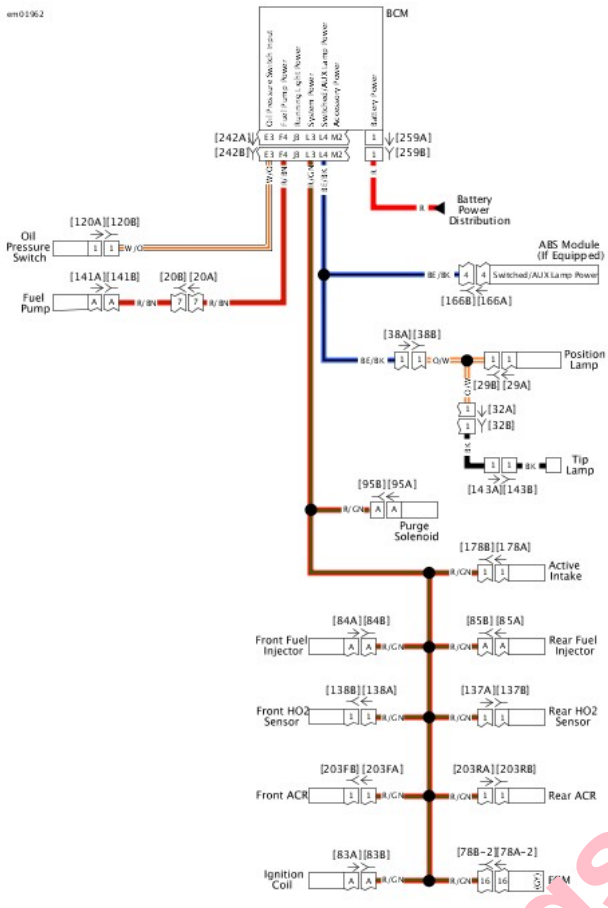

[2017 Harley-Davidson Trike Models Service Manual Supplement \(94000391\)](#)

- [Front Lighting and Hand Controls: 2017 Trike Models \(FLHTCUTG\)](#)
- [Front Lighting and Hand Controls: 2017 Trike Models \(FLRT\)](#)
- [Fairing Harness FLHTCUTG: 2017 Trike Model](#)
- [Main Harness FLHTCUTG \(1 of 3\): 2017 Trike Model](#)
- [Main Harness FLHTCUTG \(2 of 3\): 2017 Trike Model](#)
- [Main Harness FLHTCUTG \(3 of 3\): 2017 Trike Model](#)
- [Main Harness FLRT \(1 of 3\): 2017 Trike Model](#)
- [Main Harness FLRT \(2 of 3\): 2017 Trike Model](#)
- [Main Harness FLRT \(3 of 3\): 2017 Trike Model](#)
- [Rear Lighting: 2017 Trike Models](#)
- [Radio: 2017 Trike Models](#)
- [Reverse FLHTCUTG: 2017 Trike Model](#)
- [Reverse FLRT: 2017 Trike Model](#)

[2017 Harley-Davidson V-Rod Models Service Manual \(94000385\)](#)

- [Battery Power](#)
- [Ignition Power](#)
- [Accessory Power](#)
- [Chassis Grounds](#)
- [Sensor Grounds](#)
- [Front Lighting and Hand Controls: 2017 V-Rod](#)
- [Main Harness \(1 of 2\): 2017 V-Rod](#)
- [Main Harness \(2 of 2\): 2017 V-Rod](#)
- [Rear Lighting: 2017 V-Rod](#)

2017 Harley-Davidson Dyna Models Service Manual

[View interactive image](#)

Battery Power Distribution

View interactive image

Ignition and Accessory Power Distribution 1 of 3

[Buy now](#)

[Harley Davidson 2017 Wiring Circuit Diagrams PDF](#)