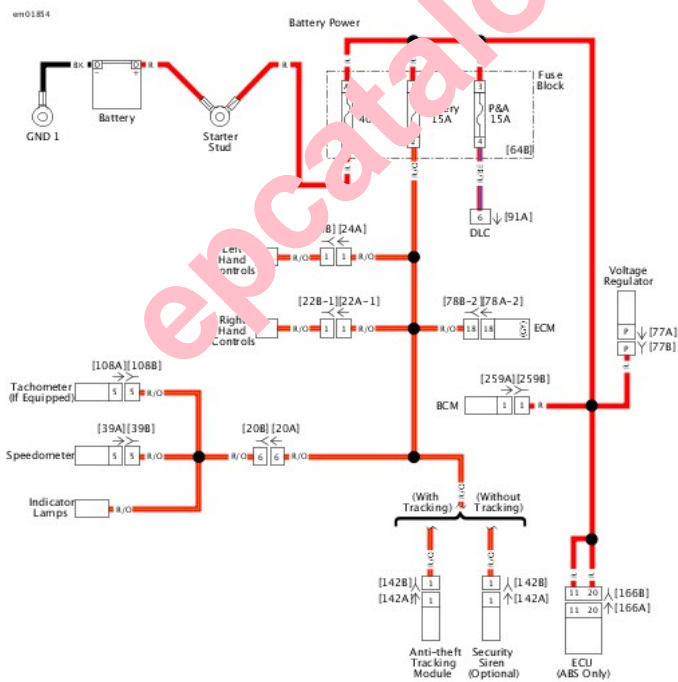

- [P&A Radio with 4 Amps (2 of 4), Left Saddlebag Amp: 2017 Touring](#)
- [P&A Radio with 4 Amps (3 of 4), Right Saddlebag Amp: 2017 Touring](#)
- [P&A Radio with 4 Amps (4 of 4), Tour-Pak Amp: 2017 Touring](#)

[2017 Harley-Davidson Trike Models Service Manual Supplement (94000391)](#)

- [Front Lighting and Hand Controls: 2017 Trike Models (FLHTCUTG)](#)
- [Front Lighting and Hand Controls: 2017 Trike Models (FLRT)](#)
- [Fairing Harness FLHTCUTG: 2017 Trike Model](#)
- [Main Harness FLHTCUTG (1 of 3): 2017 Trike Model](#)
- [Main Harness FLHTCUTG (2 of 3): 2017 Trike Model](#)
- [Main Harness FLHTCUTG (3 of 3): 2017 Trike Model](#)
- [Main Harness FLRT (1 of 3): 2017 Trike Model](#)
- [Main Harness FLRT (2 of 3): 2017 Trike Model](#)
- [Main Harness FLRT (3 of 3): 2017 Trike Model](#)
- [Rear Lighting: 2017 Trike Models](#)
- [Radio: 2017 Trike Models](#)
- [Reverse FLHTCUTG: 2017 Trike Model](#)
- [Reverse FLRT: 2017 Trike Model](#)

[2017 Harley-Davidson V-Rod Models Service Manual (94000385)](#)

- [Battery Power](#)
- [Ignition Power](#)
- [Accessory Power](#)
- [Chassis Grounds](#)
- [Sensor Grounds](#)
- [Front Lighting and Hand Controls: 2017 V-Rod](#)
- [Main Harness (1 of 2): 2017 V-Rod](#)
- [Main Harness (2 of 2): 2017 V-Rod](#)
- [Rear Lighting: 2017 V-Rod](#)

2017 Harley-Davidson Dyna Models Service Manual

[View interactive image](#)